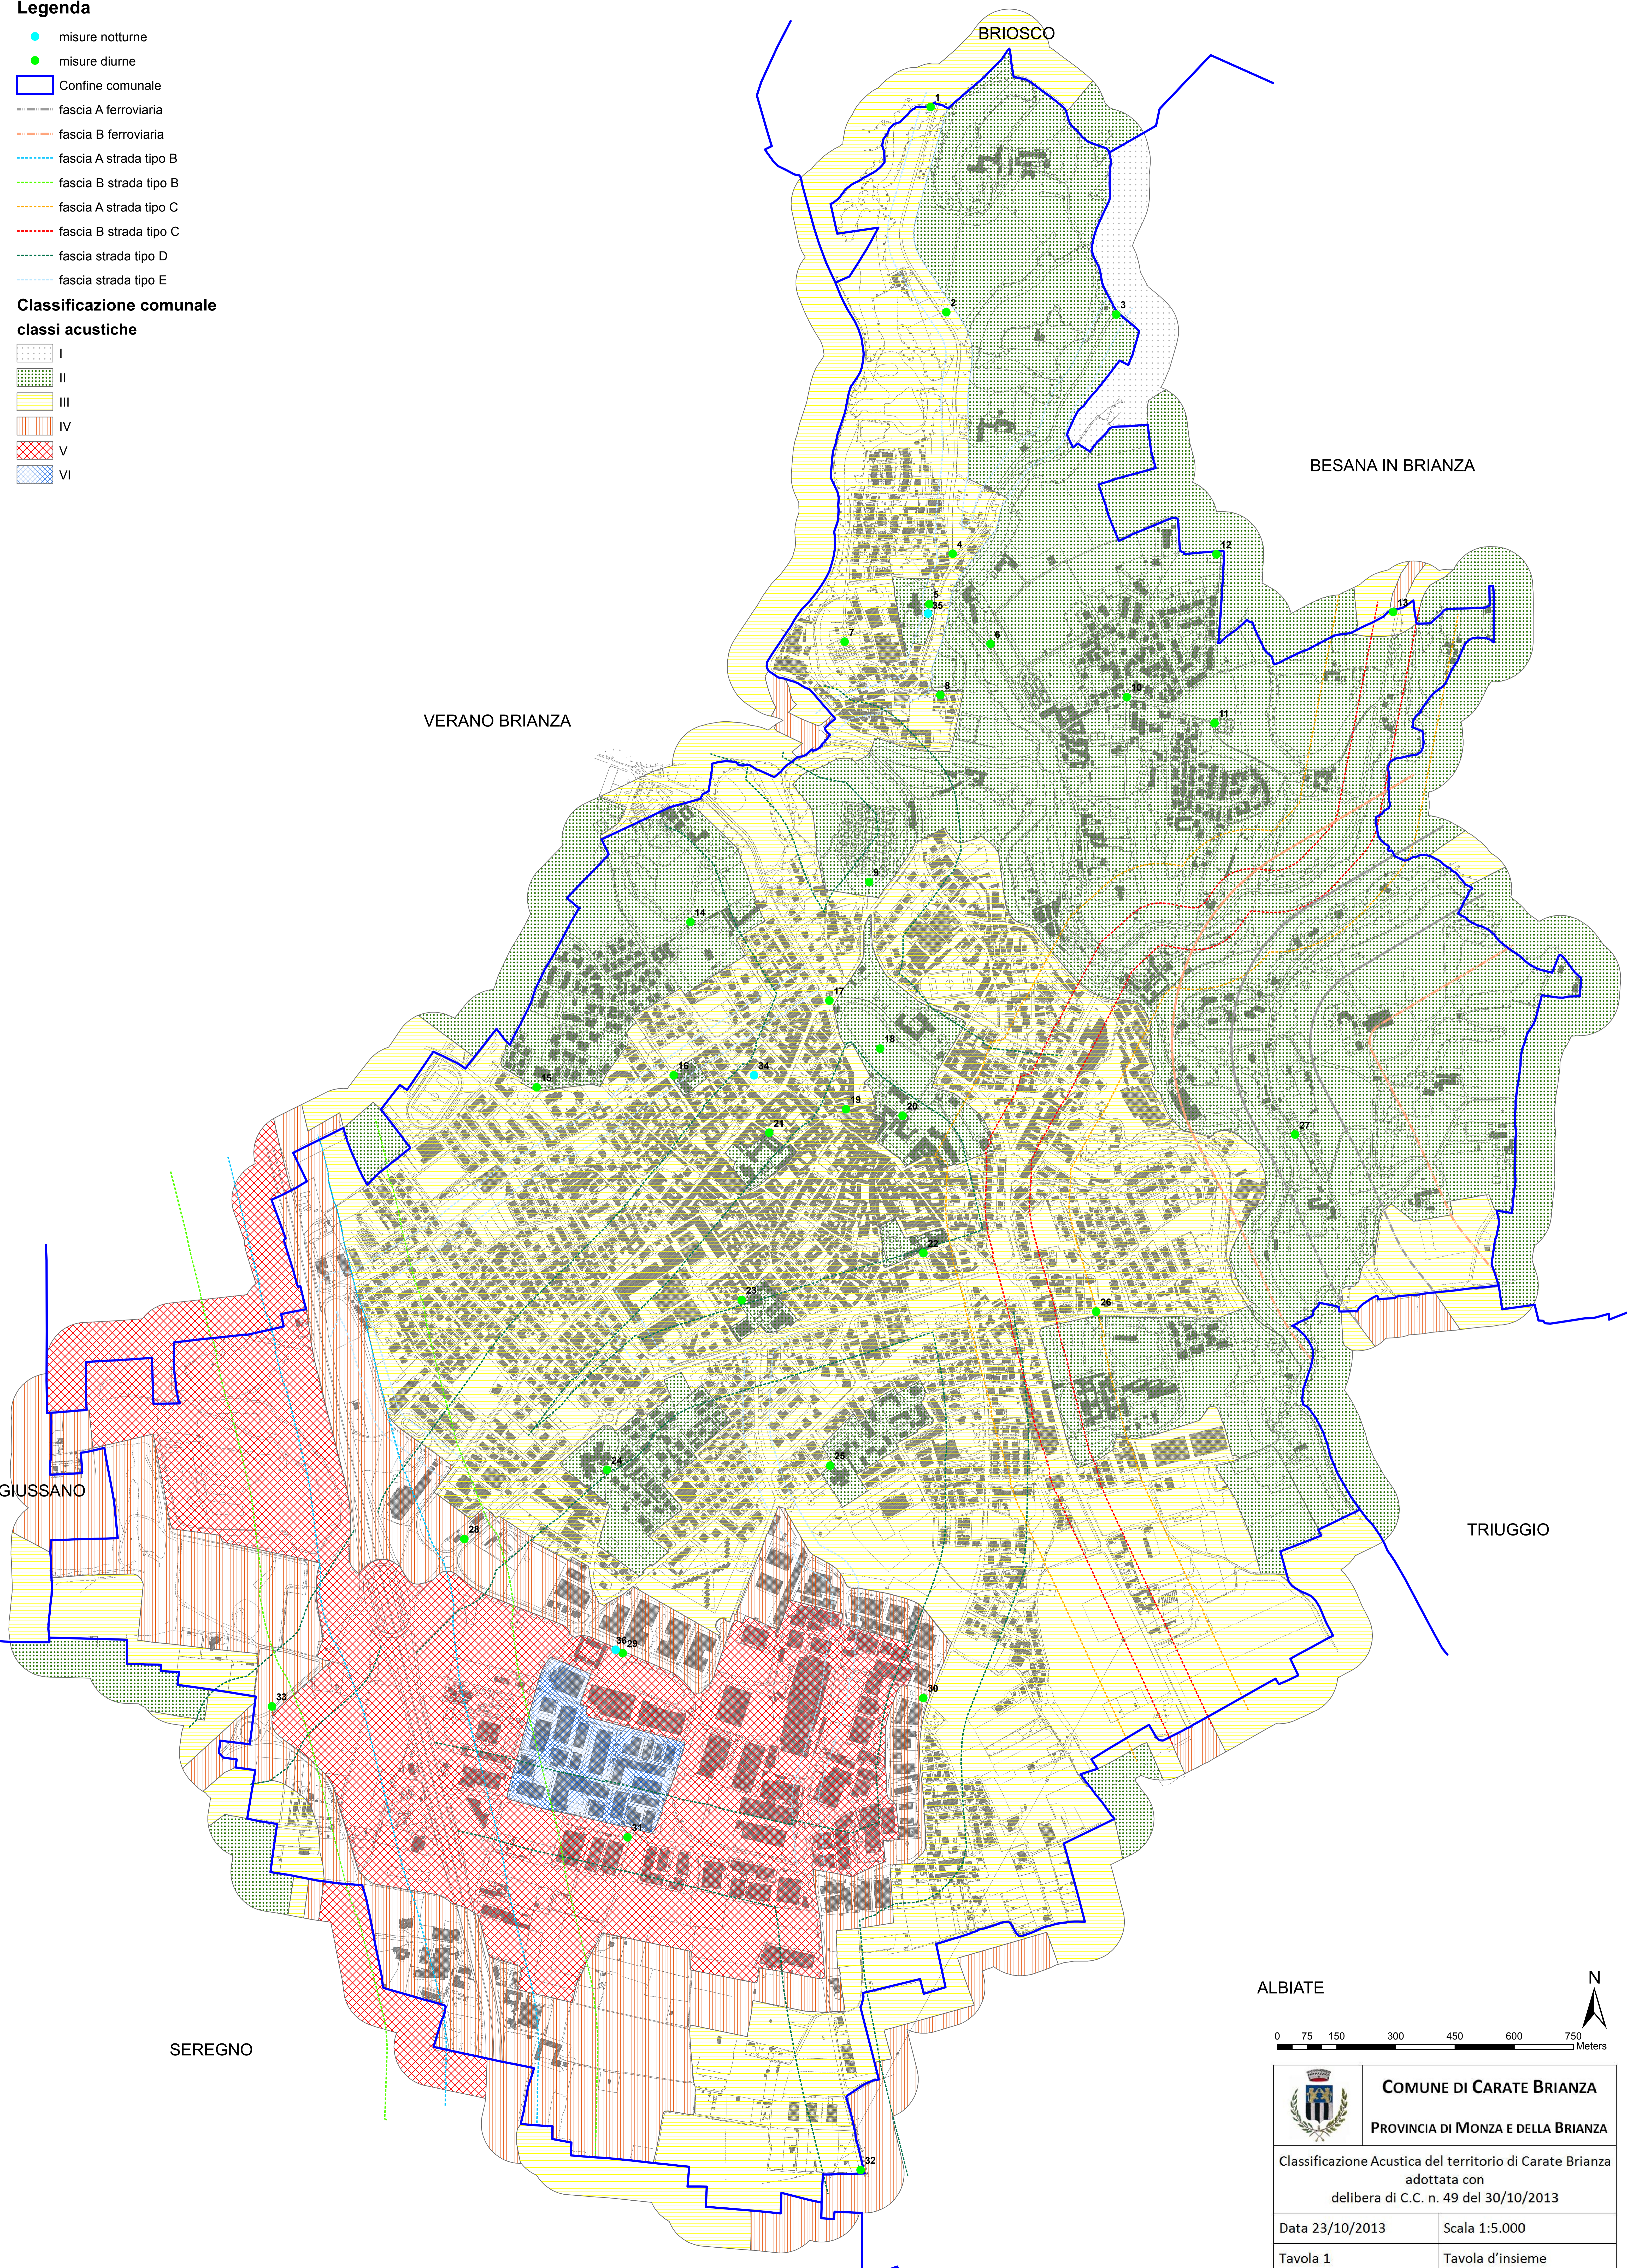

Legenda

- misure notturne
- misure diurne
- Confine comunale
- fascia A ferroviaria
- fascia B ferroviaria
- fascia A strada tipo B
- fascia B strada tipo B
- fascia A strada tipo C
- fascia B strada tipo C
- fascia strada tipo D
- fascia strada tipo E

Classificazione comunale

classi acustiche

- I
- II
- III
- IV
- V
- VI

	COMUNE DI CARATE BRIANZA
	PROVINCIA DI MONZA E DELLA BRIANZA
Classificazione Acustica del territorio di Carate Brianza adottata con delibera di C.C. n. 49 del 30/10/2013	
Data 23/10/2013	Scala 1:5.000
Tavola 1	Tavola d'insieme