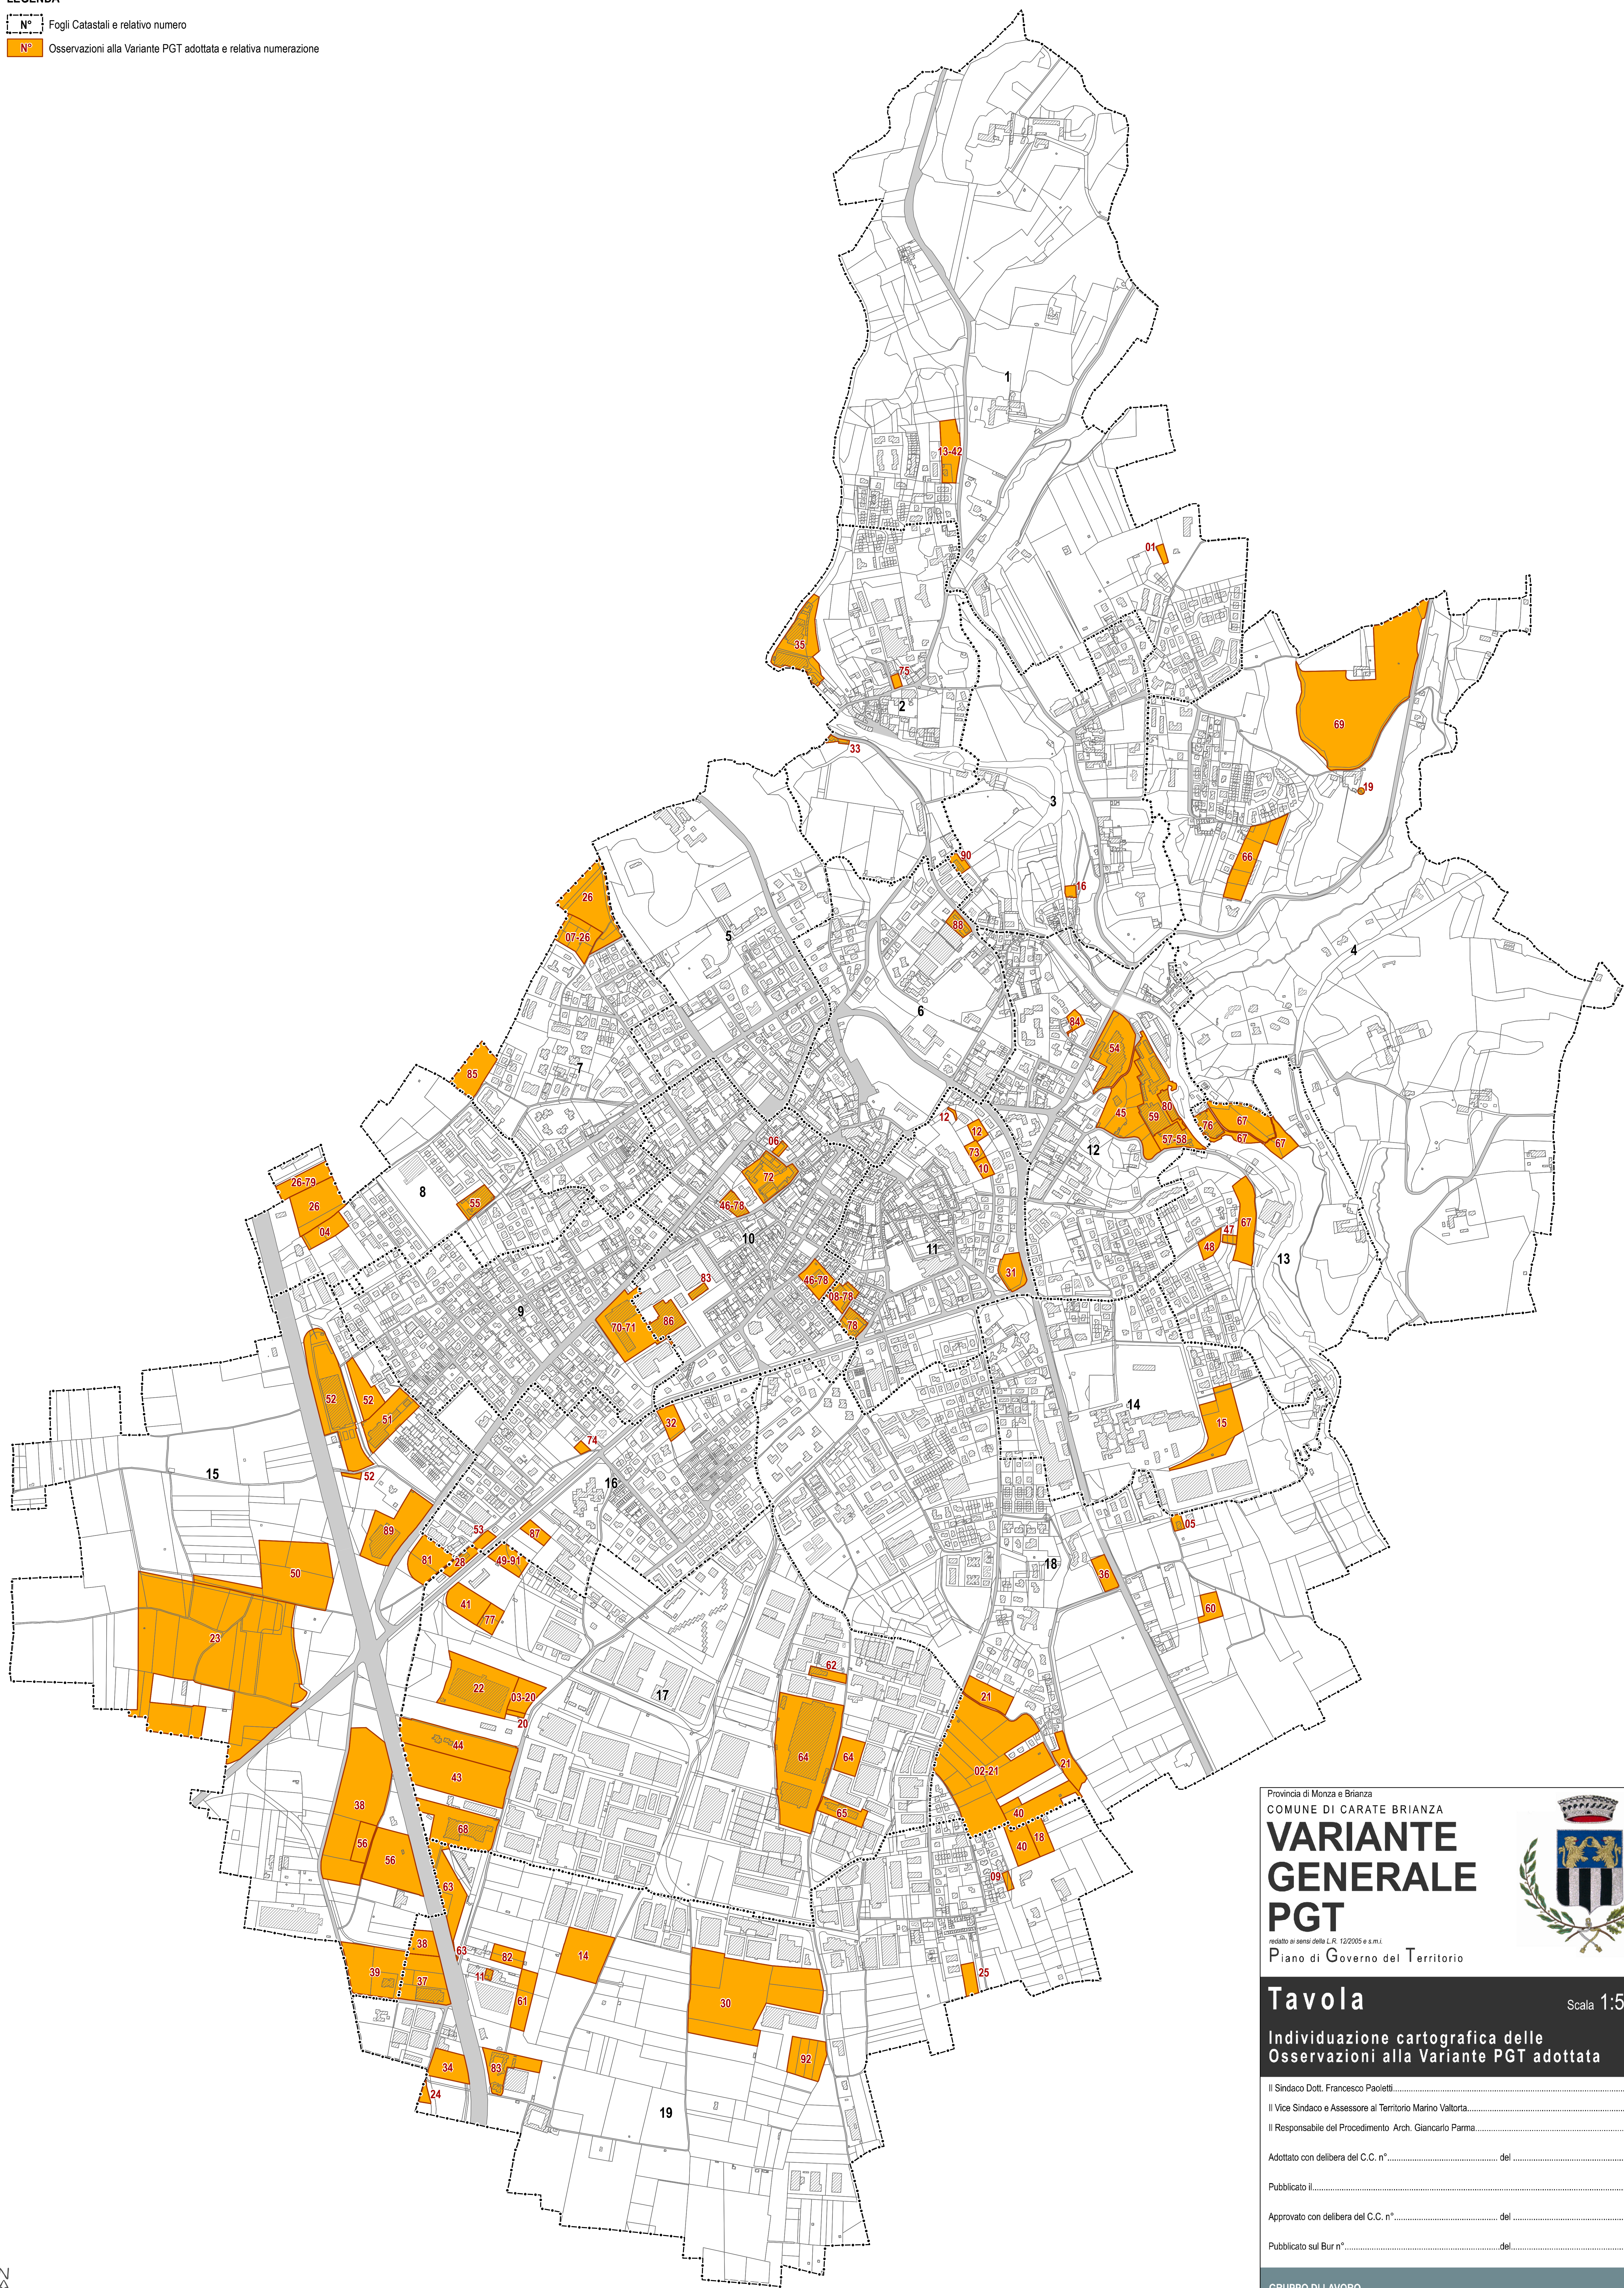

LEGENDA

- N° Fogli Catastali e relativo numero
- N° Osservazioni alla Variante PGT adottata e relativa numerazione

Provincia di Monza e Brianza
COMUNE DI CARATE BRIANZA
**VARIANTE
GENERALE
PGT**
redatto ai sensi della L.R. 12/2005 e s.m.i.
Piano di Governo del Territorio

Tavola Scala 1:5000
Individuazione cartografica delle
Osservazioni alla Variante PGT adottata

Il Sindaco Dott. Francesco Paciotti.....
Il Vice Sindaco e Assessore al Territorio Marino Valloria.....
Il Responsabile del Procedimento Arch. Giancarlo Parma.....
Adottato con delibera del C.C. n°..... del

GRUPPO DI LAVORO
Arch. Paolo Favole - Professionista incaricato
Pianificatore Territoriale Vittorio Tarantini - Collaboratore

0 125 250 500 750 1.000
Meters