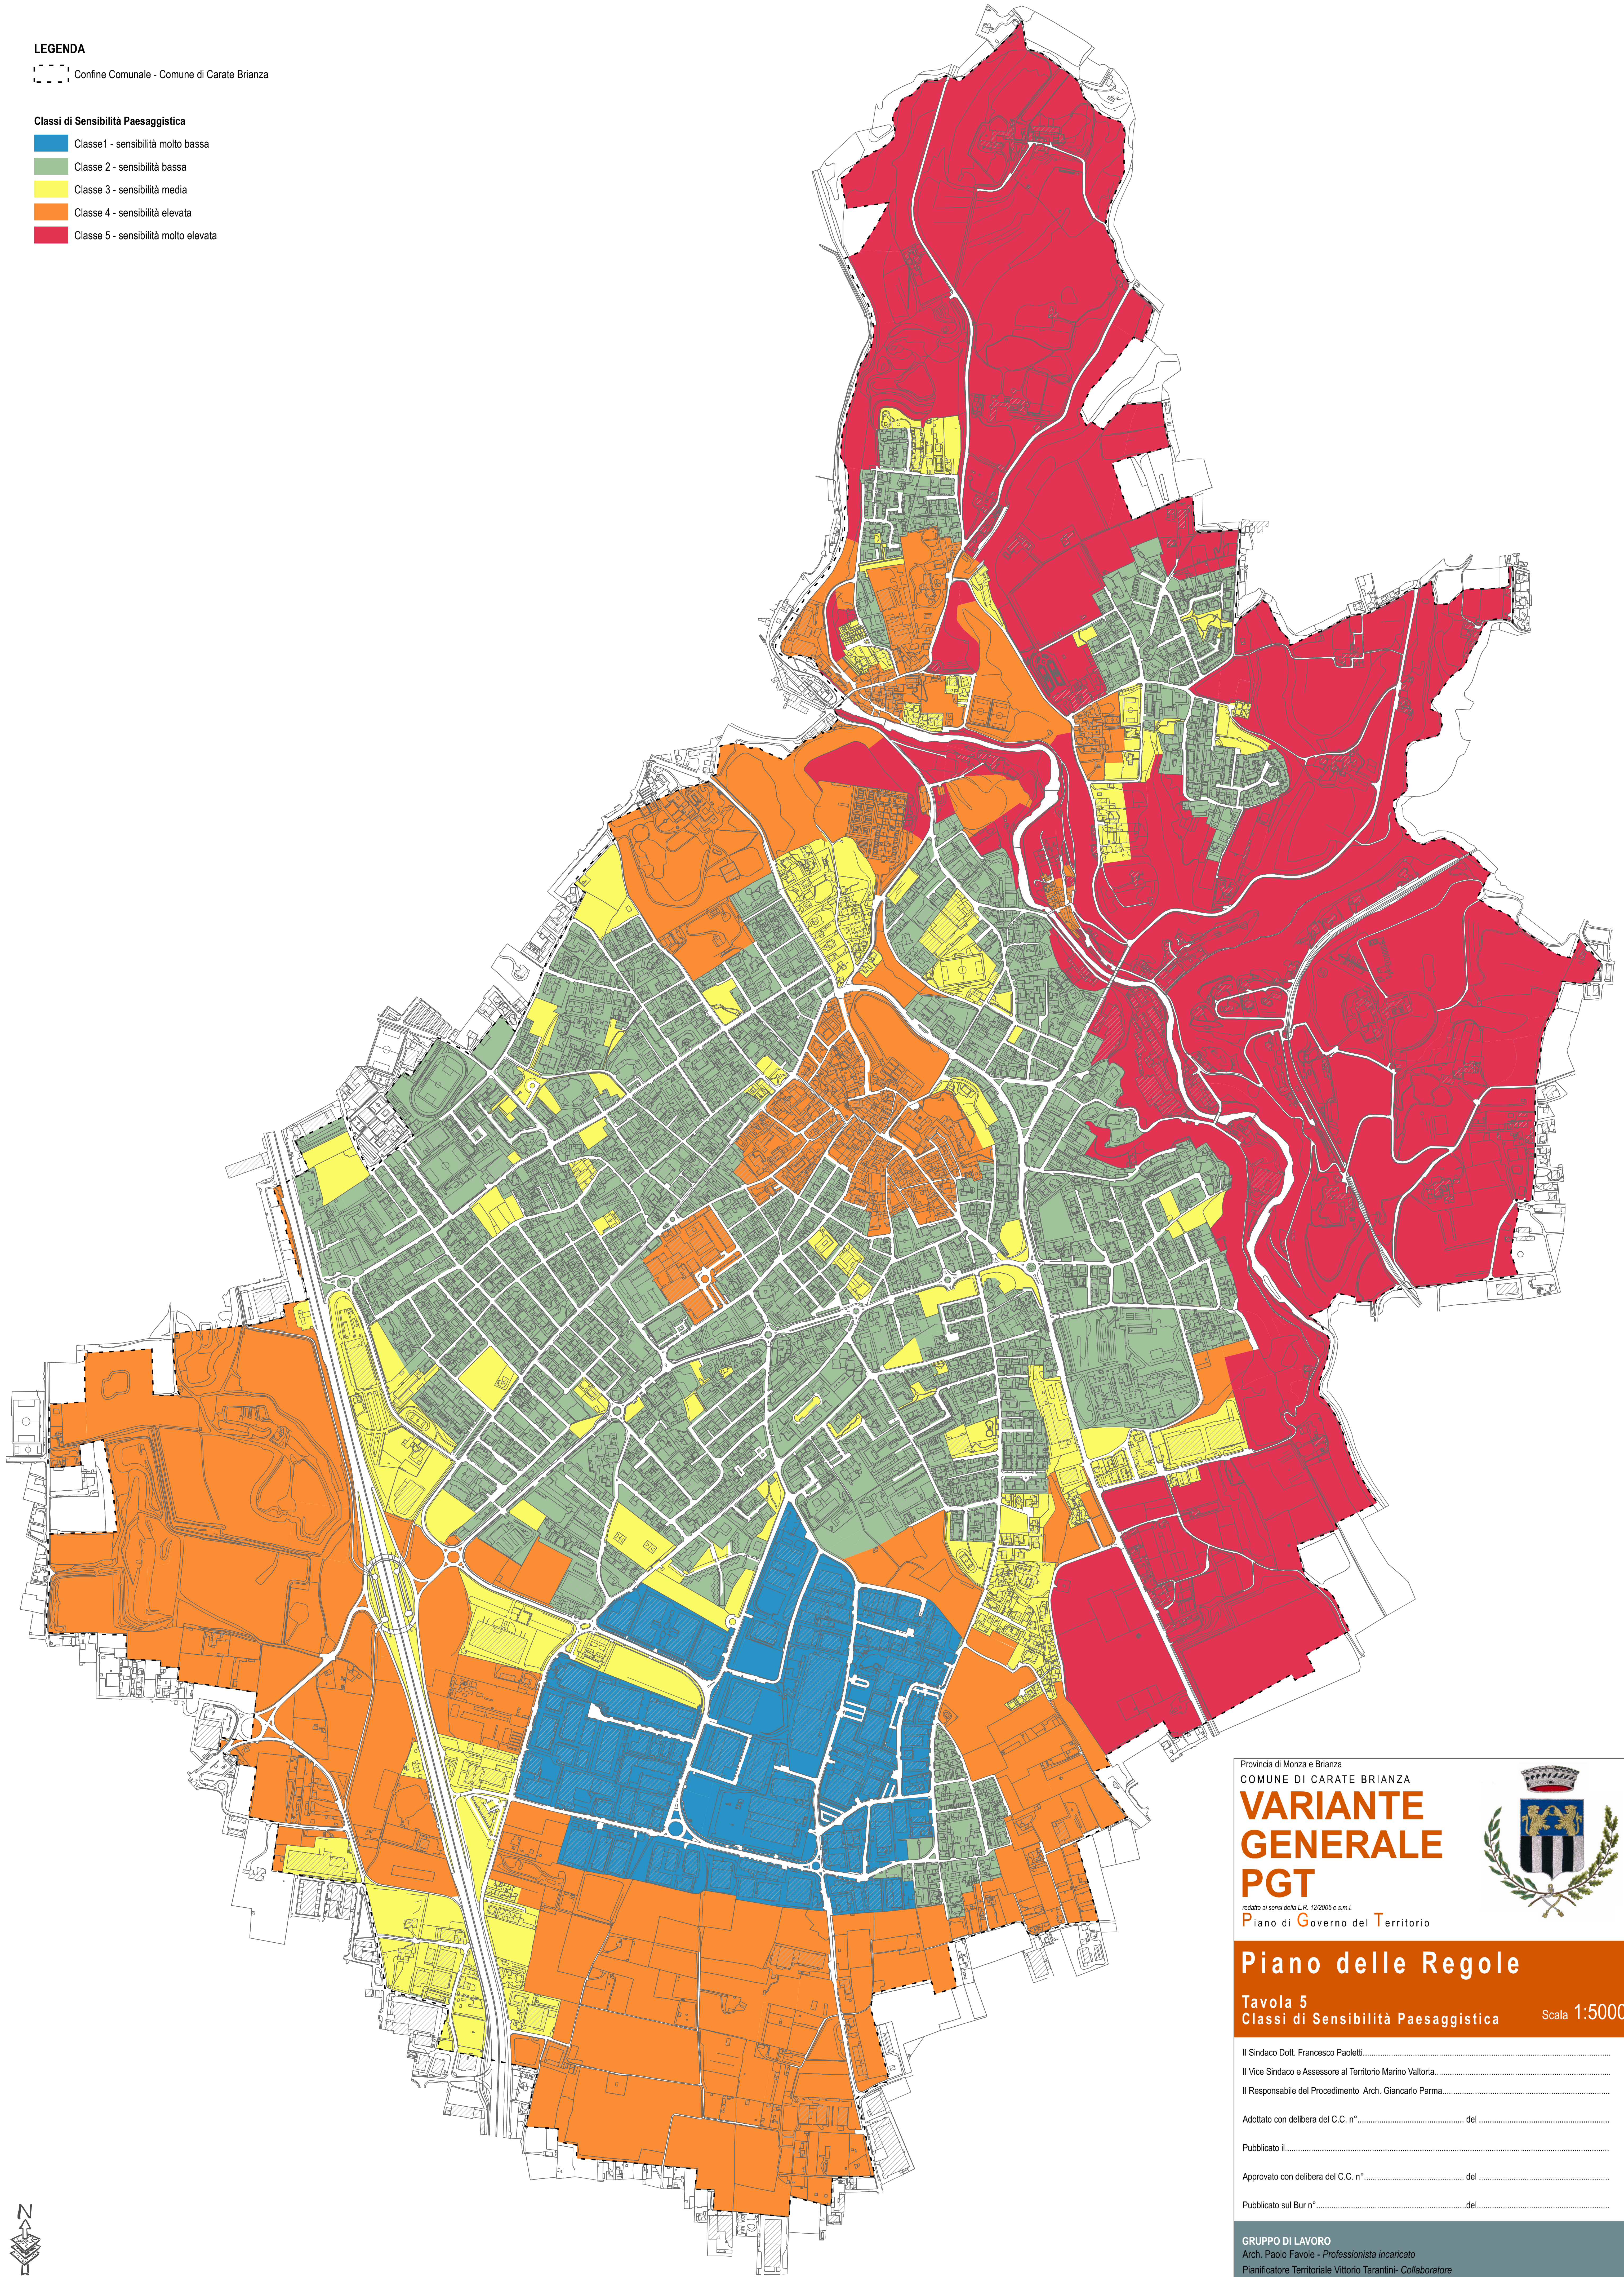

LEGENDA

Confine Comunale - Comune di Carate Brianza

Classi di Sensibilità Paesaggistica

- Classe 1 - sensibilità molto bassa
- Classe 2 - sensibilità bassa
- Classe 3 - sensibilità media
- Classe 4 - sensibilità elevata
- Classe 5 - sensibilità molto elevata

0 125 250 500 750 1.000 Meters

Provincia di Monza e Brianza
 COMUNE DI CARATE BRIANZA
**VARIANTE
 GENERALE
 PGT**
redatto ai sensi della L.R. 12/2005 e s.m.i.
 Piano di Governo del Territorio

Piano delle Regole

Tavola 5
 Classi di Sensibilità Paesaggistica Scala 1:5000

Il Sindaco Dott. Francesco Paoletti.....
 Il Vice Sindaco e Assessore al Territorio Marino Valtorta.....
 Il Responsabile del Procedimento Arch. Giancarlo Parma.....
 Adottato con delibera del C.C. n°..... del
 Pubblicato il.....
 Approvato con delibera del C.C. n°..... del
 Pubblicato sul Bur n°..... del