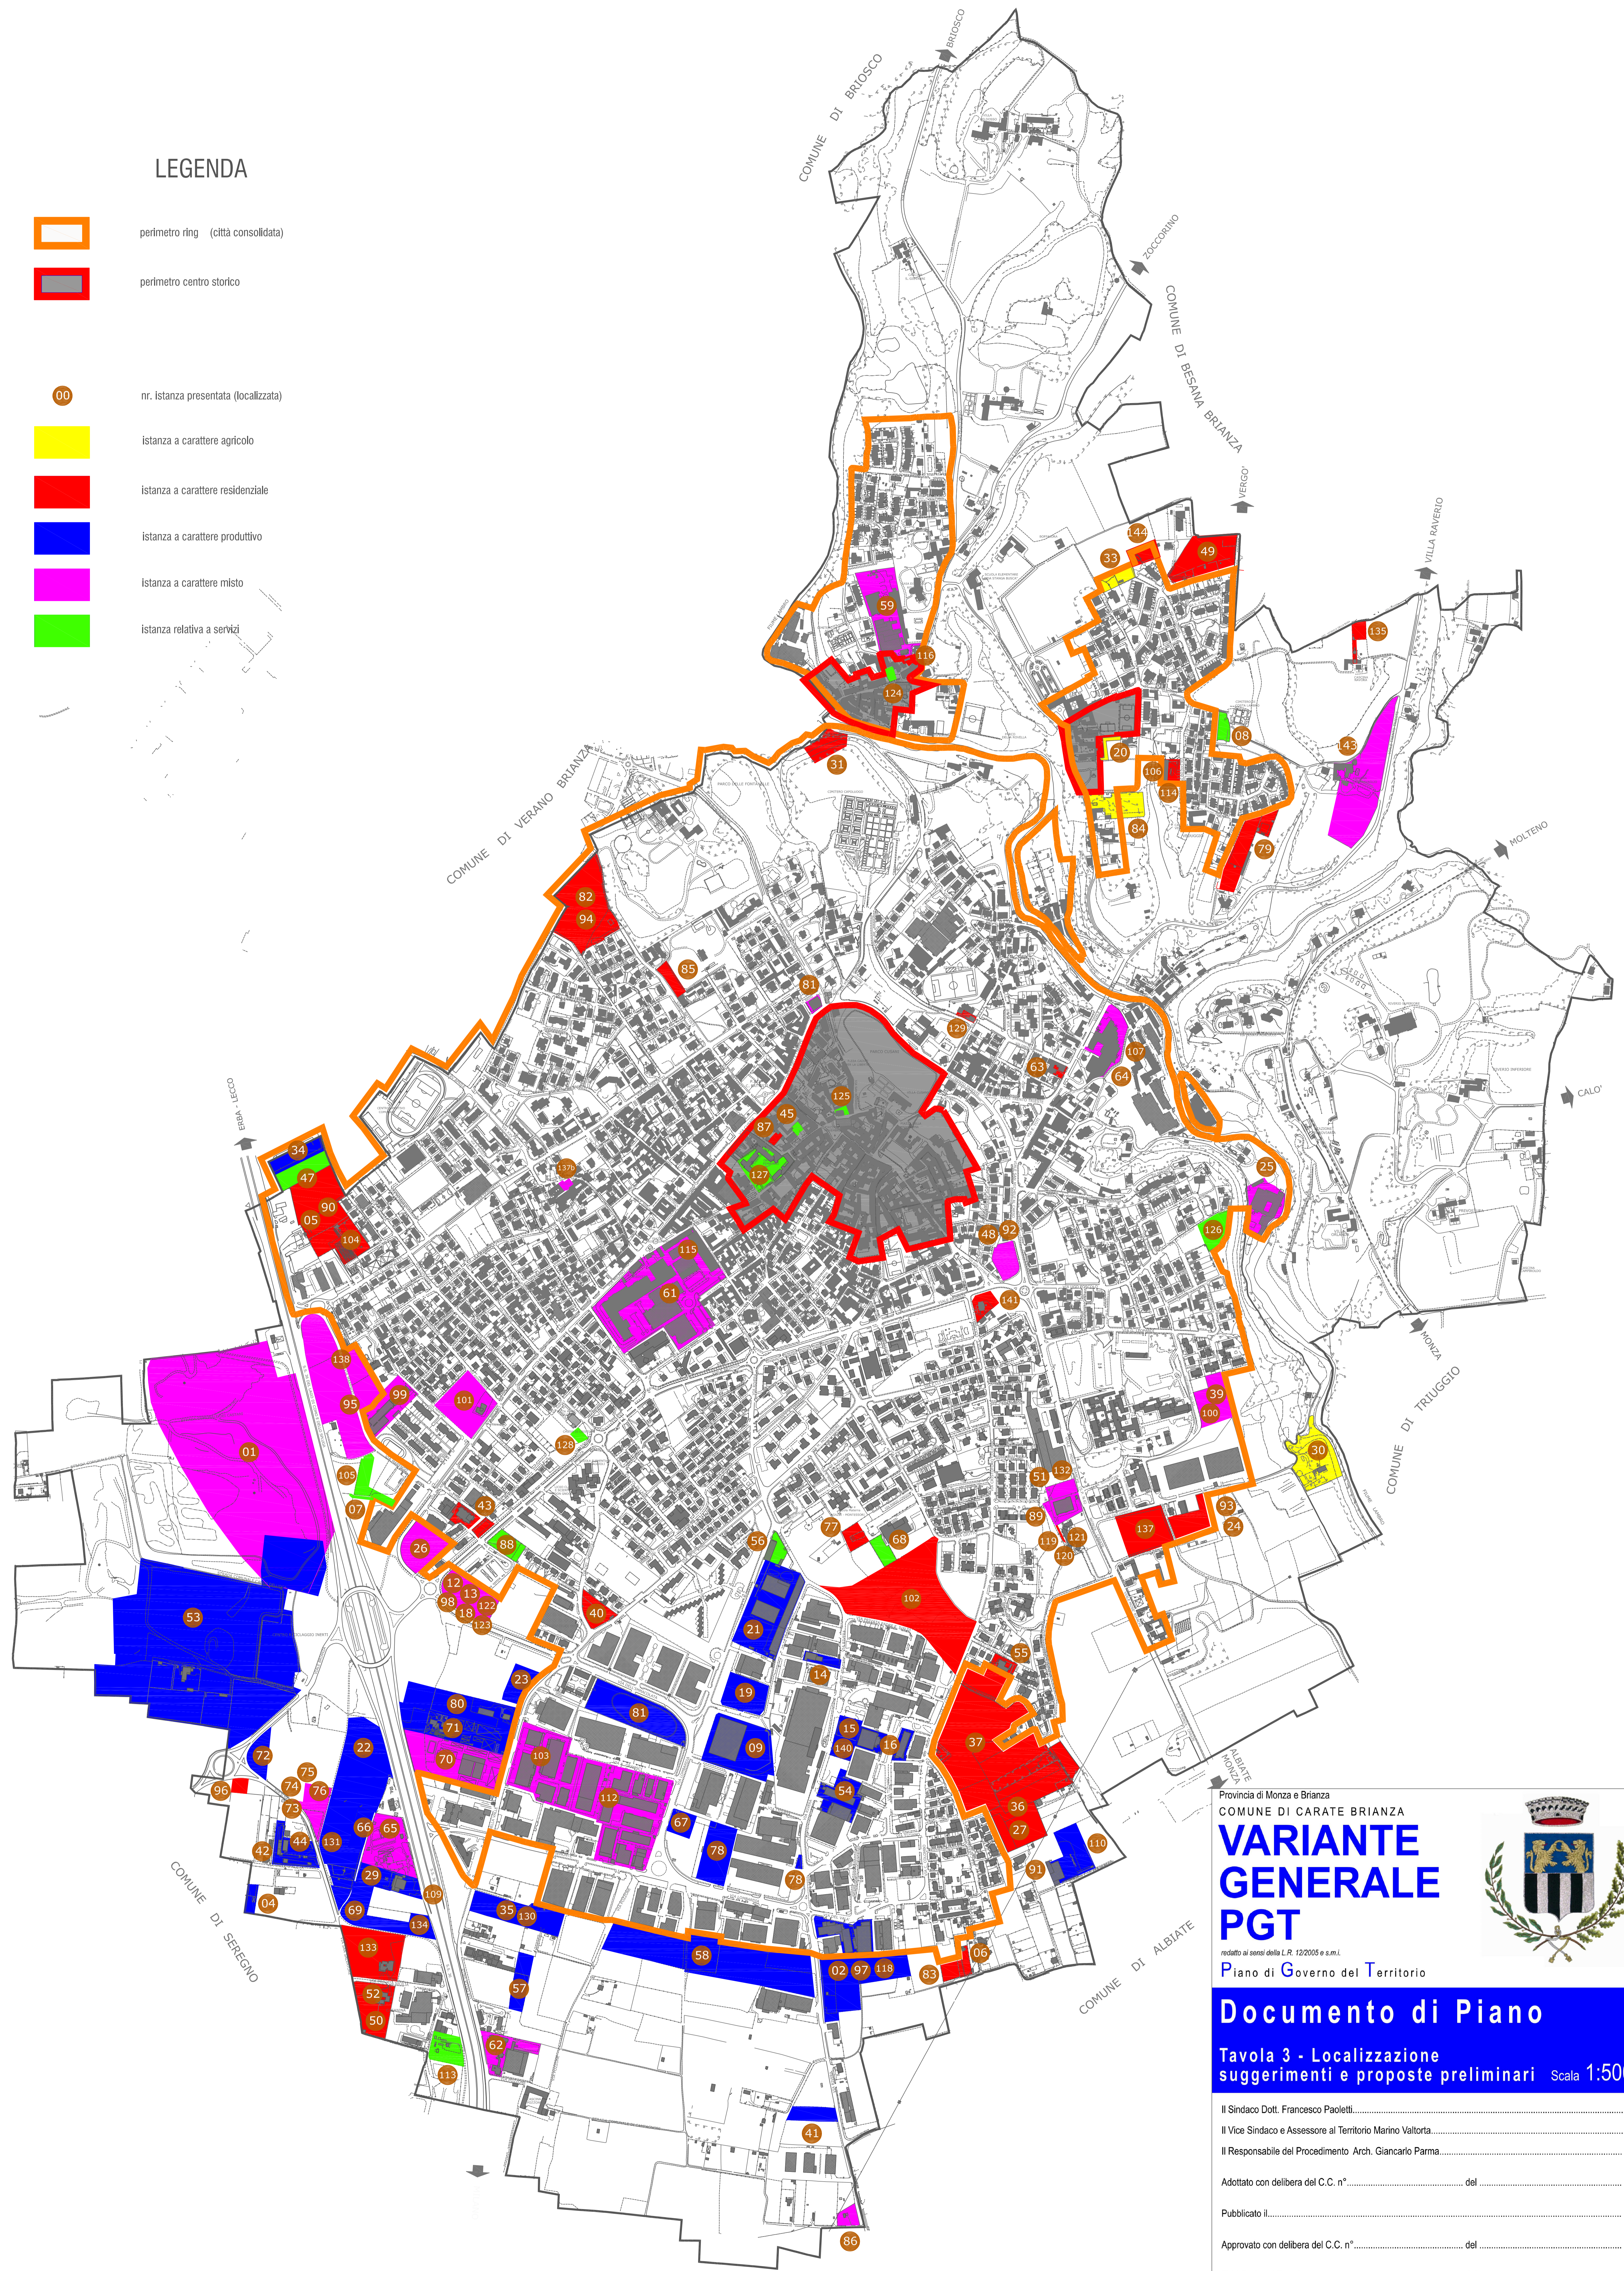

LEGENDA

-  perimetro ring (città consolidata)
-  perimetro centro storico
-  nr. istanza presentata (localizzata)
-  istanza a carattere agricolo
-  istanza a carattere residenziale
-  istanza a carattere produttivo
-  istanza a carattere misto
-  istanza relativa a servizi

Provincia di Monza e Brianza
COMUNE DI CARATE BRIANZA
**VARIANTE
 GENERALE
 PGT**
redatto ai sensi della L.R. 12/2005 e s.m.l.
 Piano di Governo del Territorio

Documento di Piano

**Tavola 3 - Localizzazione
 suggerimenti e proposte preliminari** Scala 1:5000

Il Sindaco Dott. Francesco Paoletti.....

Il Vice Sindaco e Assessore al Territorio Marino Vallorta.....

Il Responsabile del Procedimento Arch. Giancarlo Parma.....

Adottato con delibera del C.C. n°..... del